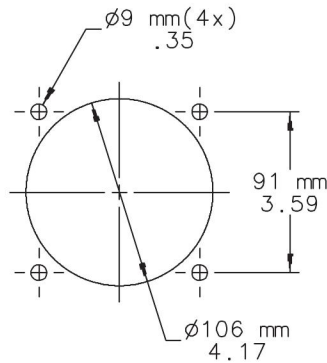

**HOFFMAN**

**CS480**

Swivel Base External Bracket Coupling  
Standfußkupplung, drehbar außen  
Pied – couplage orientable fixation extérieure  
Acoplador Externo Bajo Del Corchete Del Eslabón giratorio