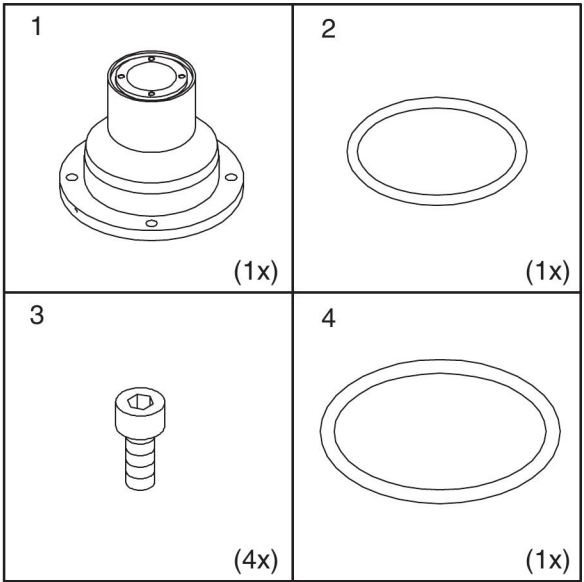

**HOFFMAN**

**CS480**

Swivel Base External Bracket Coupling  
Standfußkupplung, drehbar außen  
Pied – couplage orientable fixation extérieure  
Acoplador Externo Bajo Del Corchete Del Eslabón giratorio