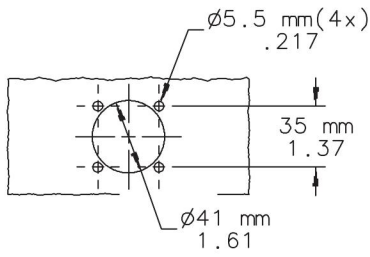

**HOFFMAN**

**CS480**

Swivel Base External Bracket Coupling  
Standfußkupplung, drehbar außen  
Pied – couplage orientable fixation extérieure  
Acoplador Externo Bajo Del Corchete Del Eslabón giratorio