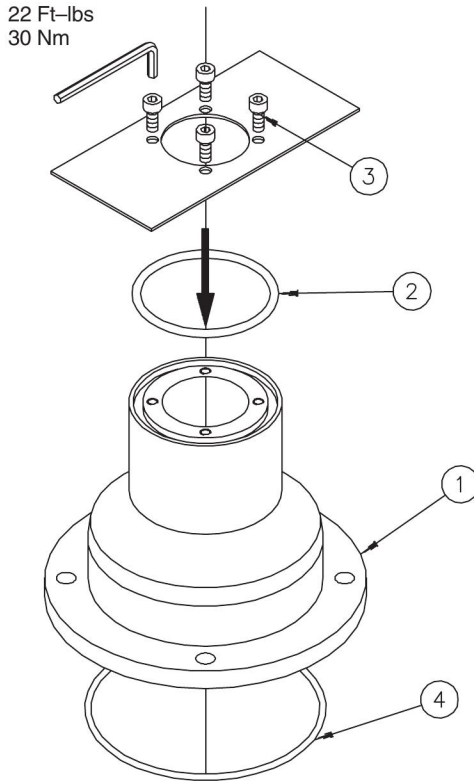

**HOFFMAN**

**CS480**

Swivel Base External Bracket Coupling  
Standfußkupplung, drehbar außen  
Pied – couplage orientable fixation extérieure  
Acoplador Externo Bajo Del Corchete Del Eslabón giratorio