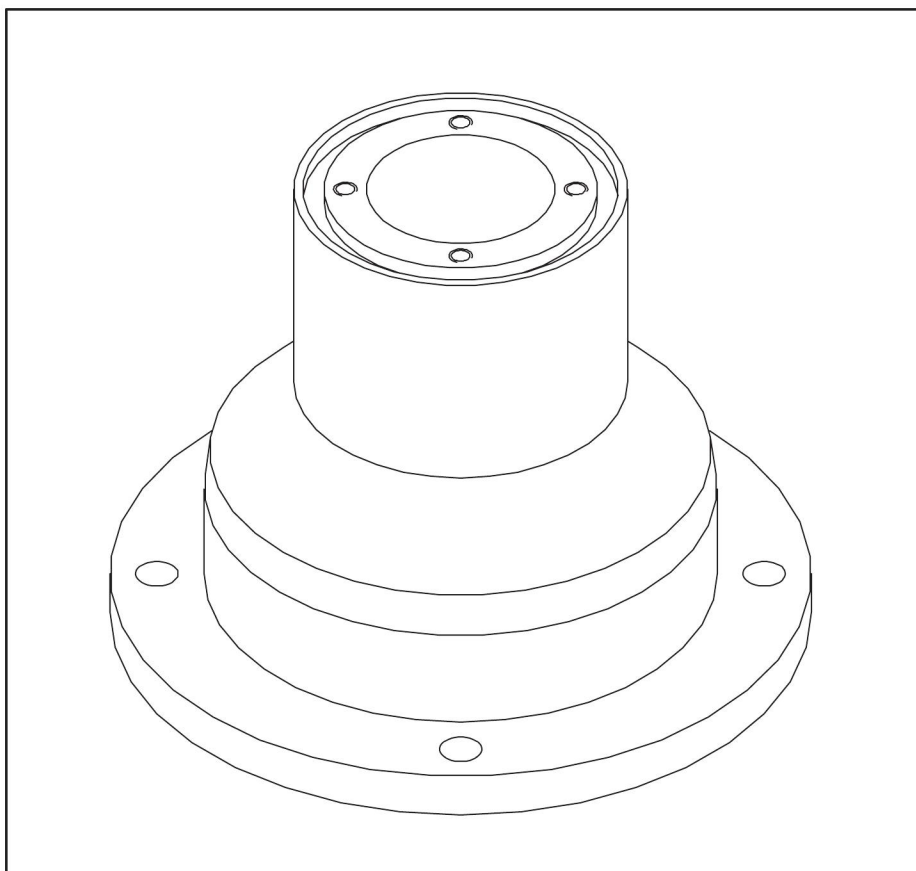

**HOFFMAN**

**CS480**

Swivel Base External Bracket Coupling  
Standfußkupplung, drehbar außen  
Pied – couplage orientable fixation extérieure  
Acoplador Externo Bajo Del Corchete Del Eslabón giratorio